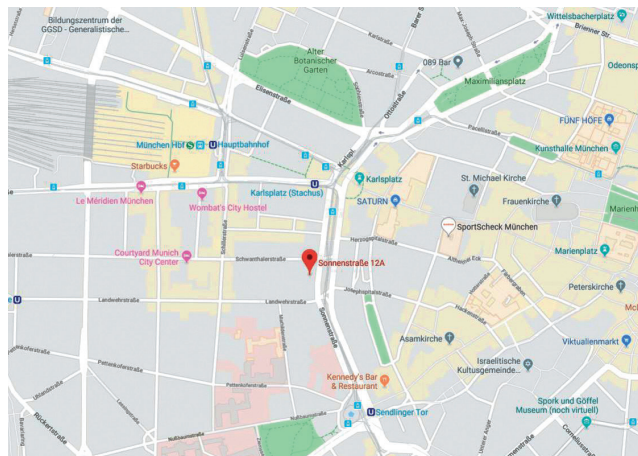

Wie kann ich mein Leben in München (Deutschland) organisieren?

So erreichen Sie uns:

ÖPNV

Haltestelle **Karlsplatz (Stachus)**

S-Bahn: S1 - S8

U-Bahn: U4/U5

Tram: Linien 16, 17, 18, 19, 20, 21, 27, 28

Infozentrum Migration und Arbeit